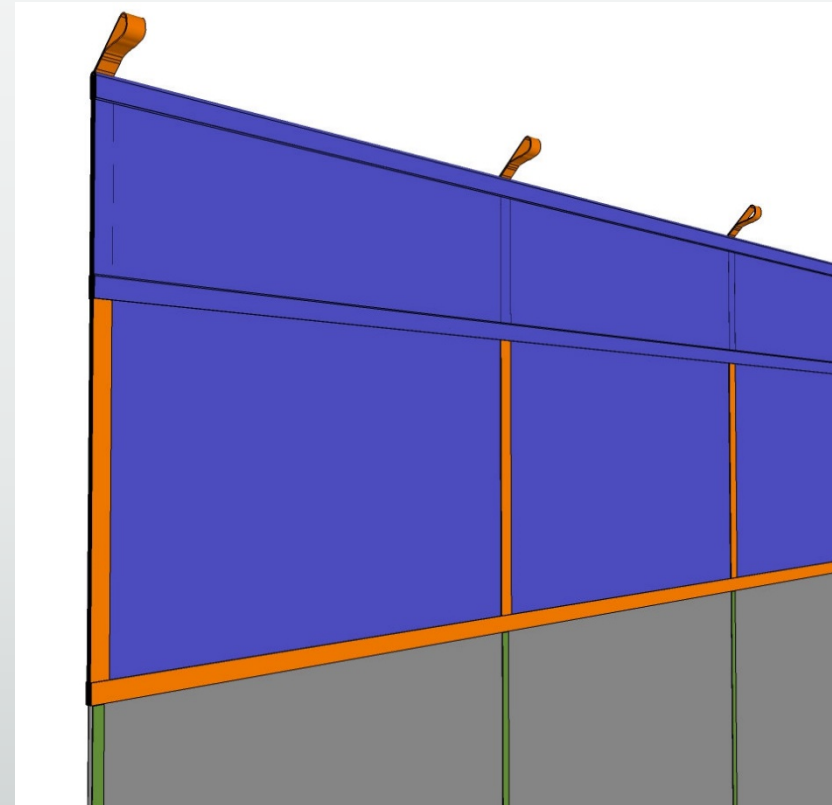

Lice prevention