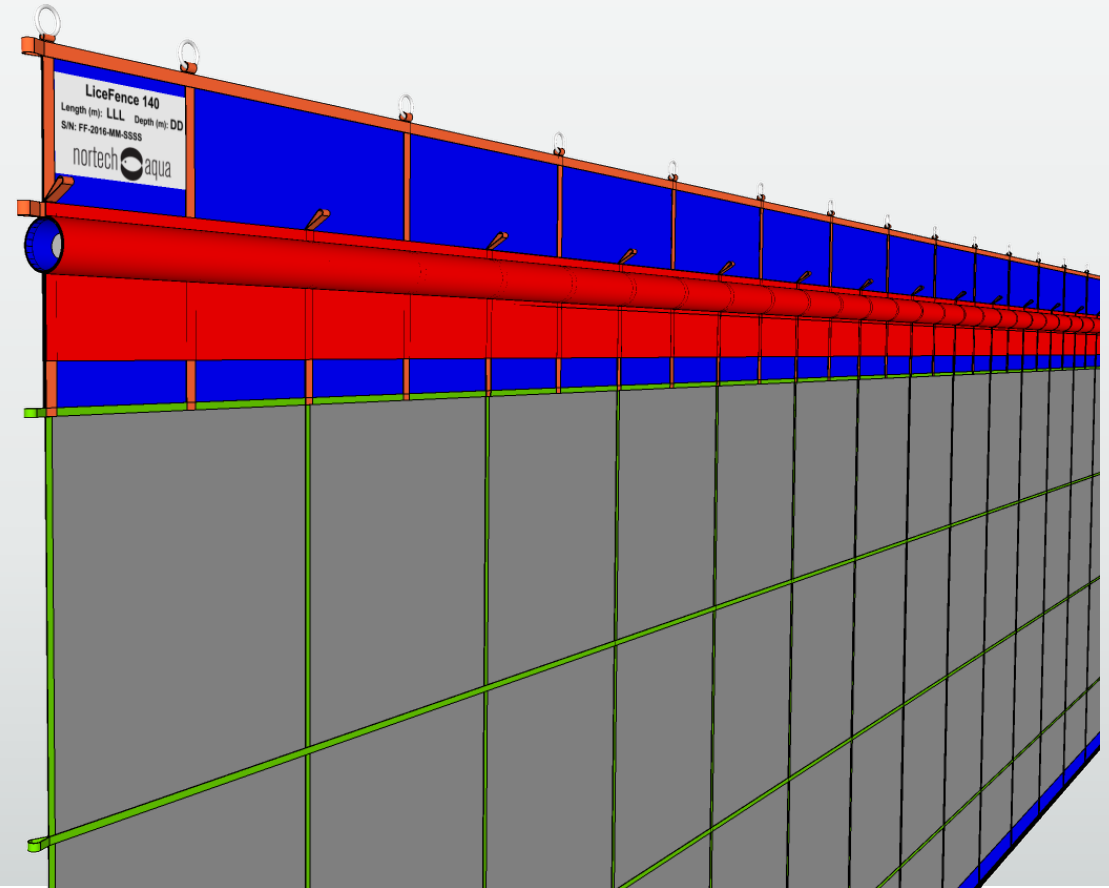

LiceFence fra Nortech Aqua