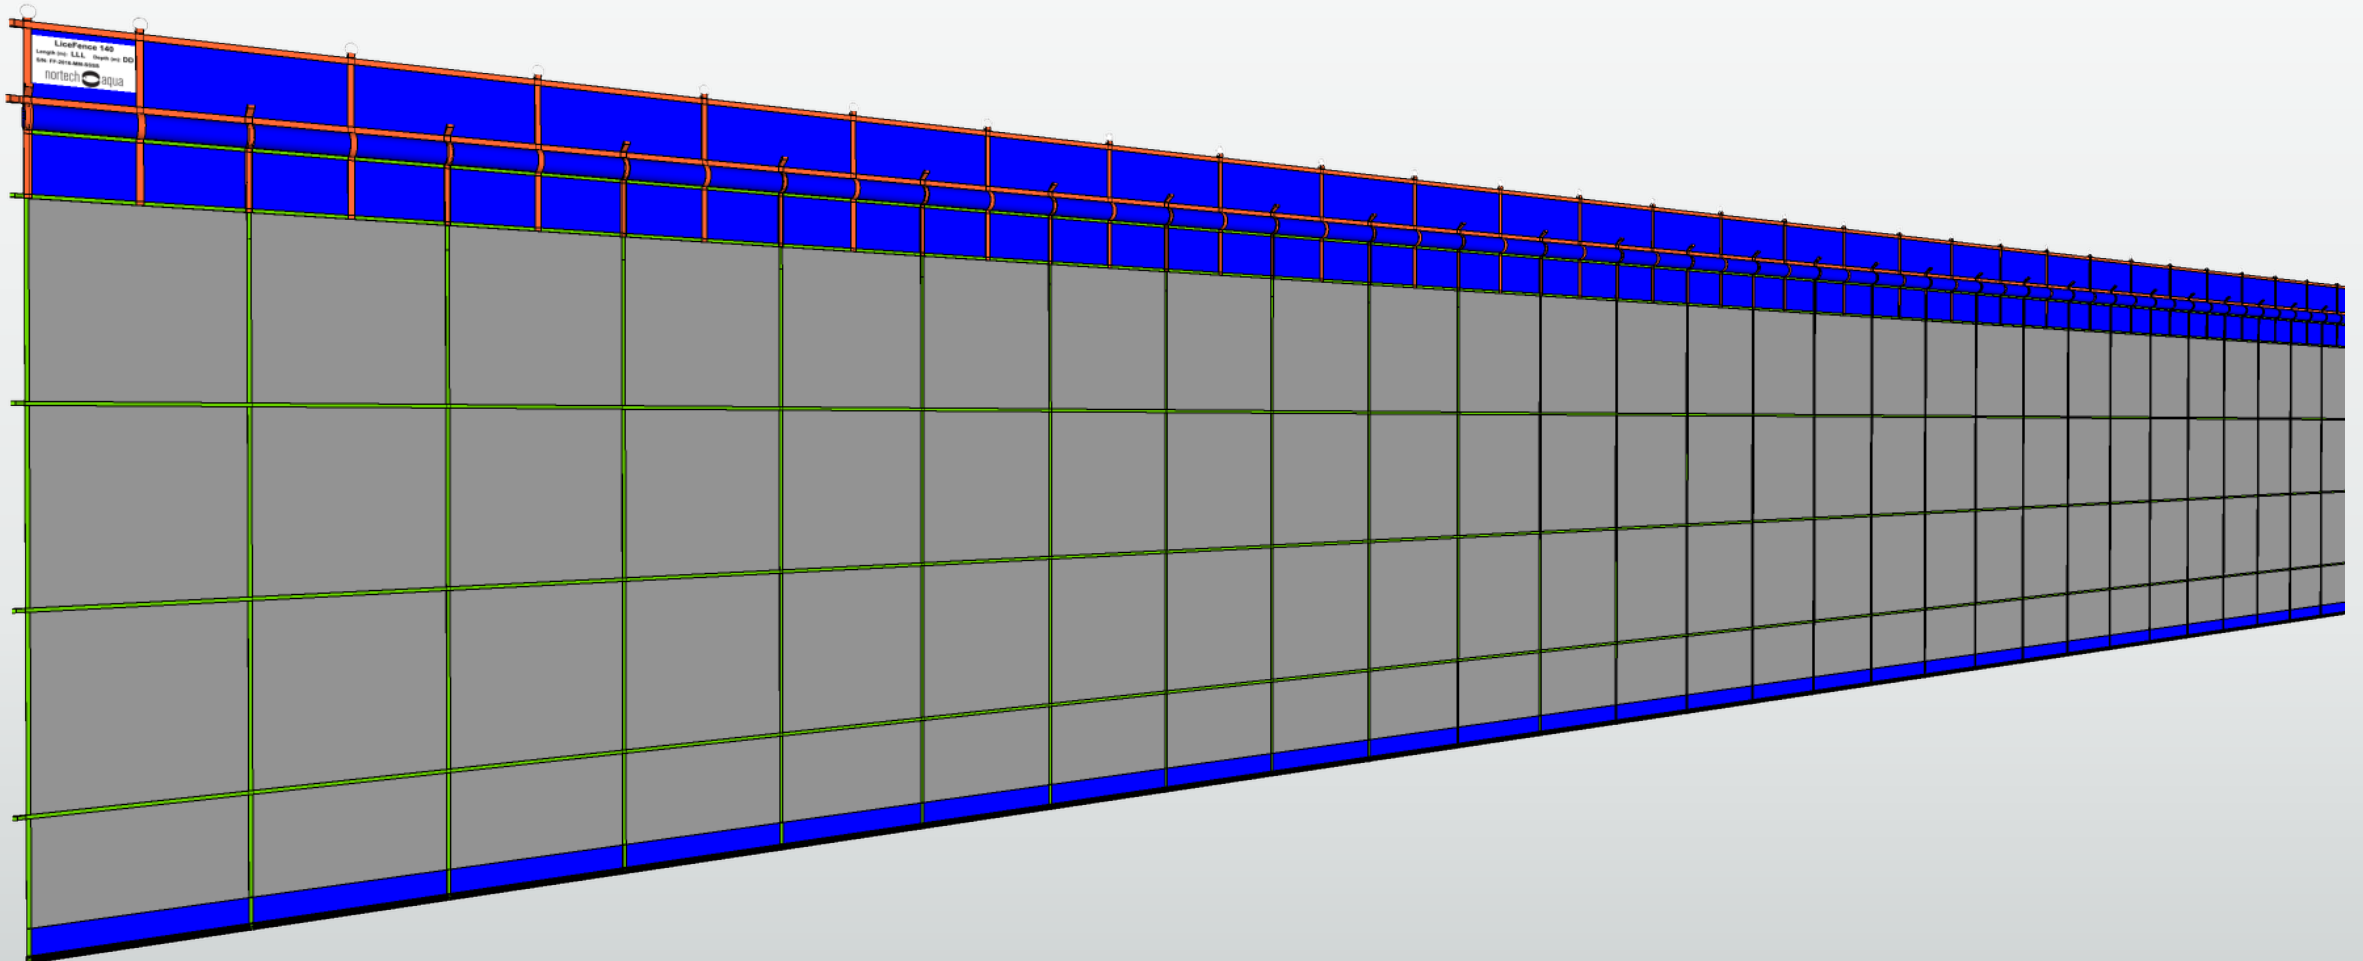

## LiceFence fra Nortech Aqua

- Nortech Aqua har gjennom samarbeidspartnere utviklet og levert luseskjørt til norske internasjonale aktører innen fiskeoppdrett i mer enn 3 år
- Erfaringer så langt viser at skjørtene er robuste og godt egnet for alle typer lokaliteter
- Vi tilpasser skjørtene til lokale forhold og til hvert spesifikt anlegg for best mulig virkning
- Effekten av skjørtbruk er noe vanskeligere å fastslå, men:
  - Lokaliteter med skjørt montert før utsett har over tid færre avlusninger enn de uten
  - Korrekt monterte skjørt har bedre virkning enn de som av ulike årsaker synker eller på annet vis kommer ut av posisjon
- Slik sett er skjørt et rimelig tiltak for bedre fiskehelse