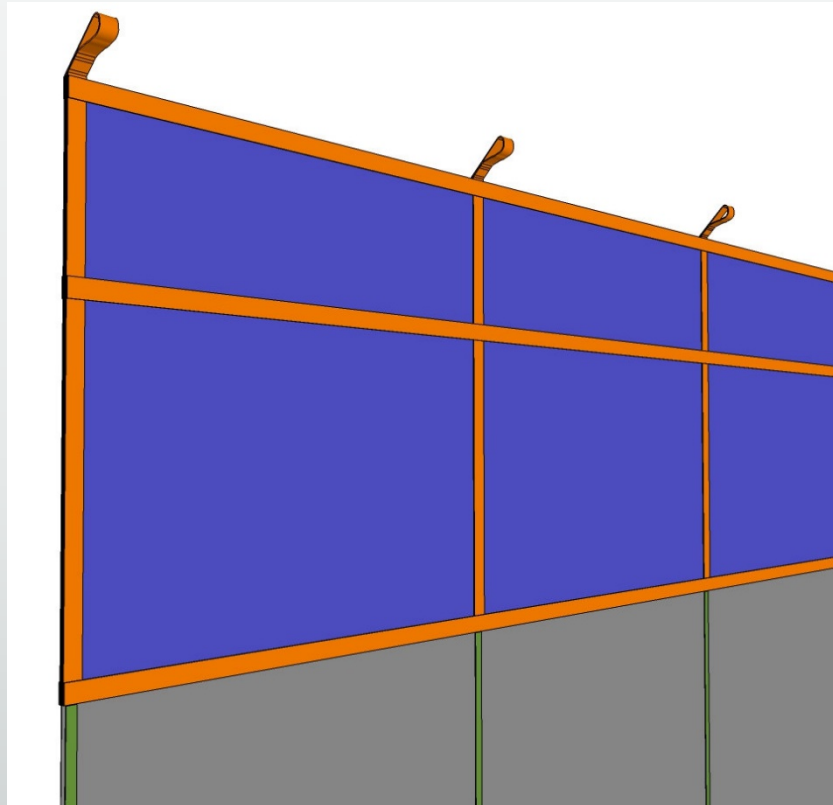

Lice prevention