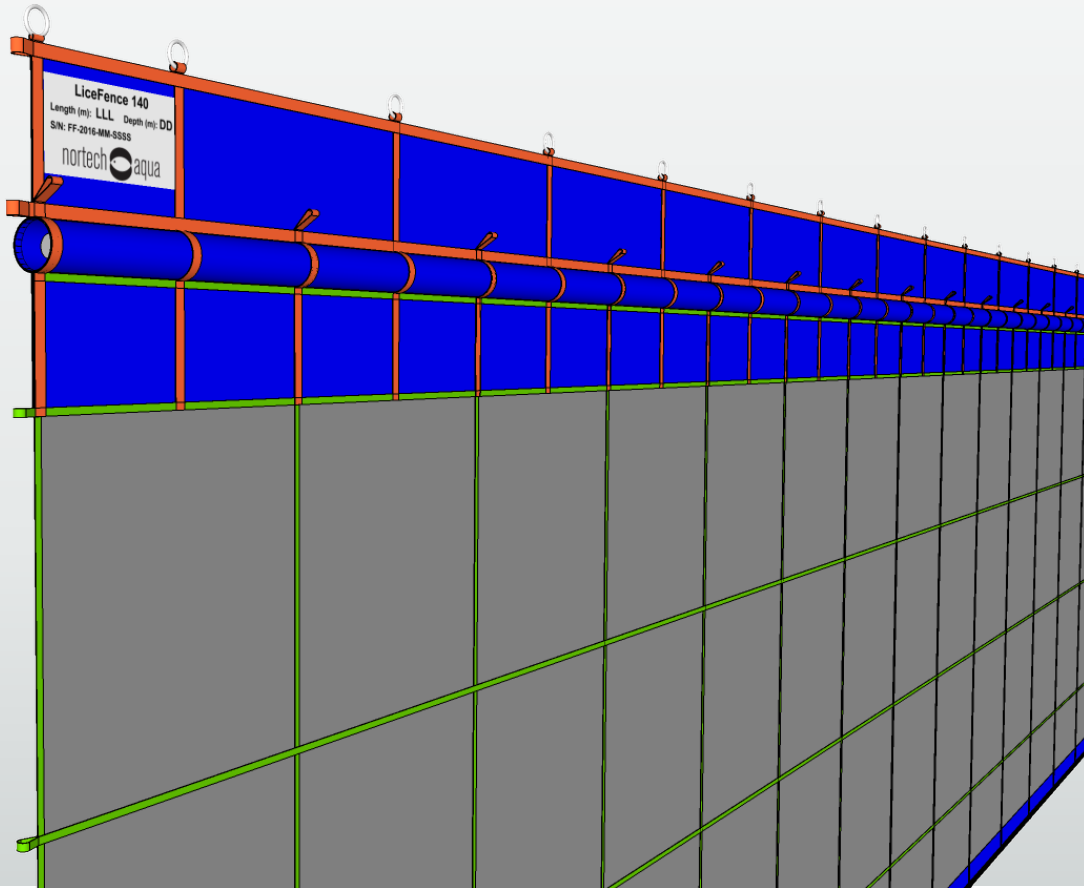

LiceFence fra Nortech Aqua