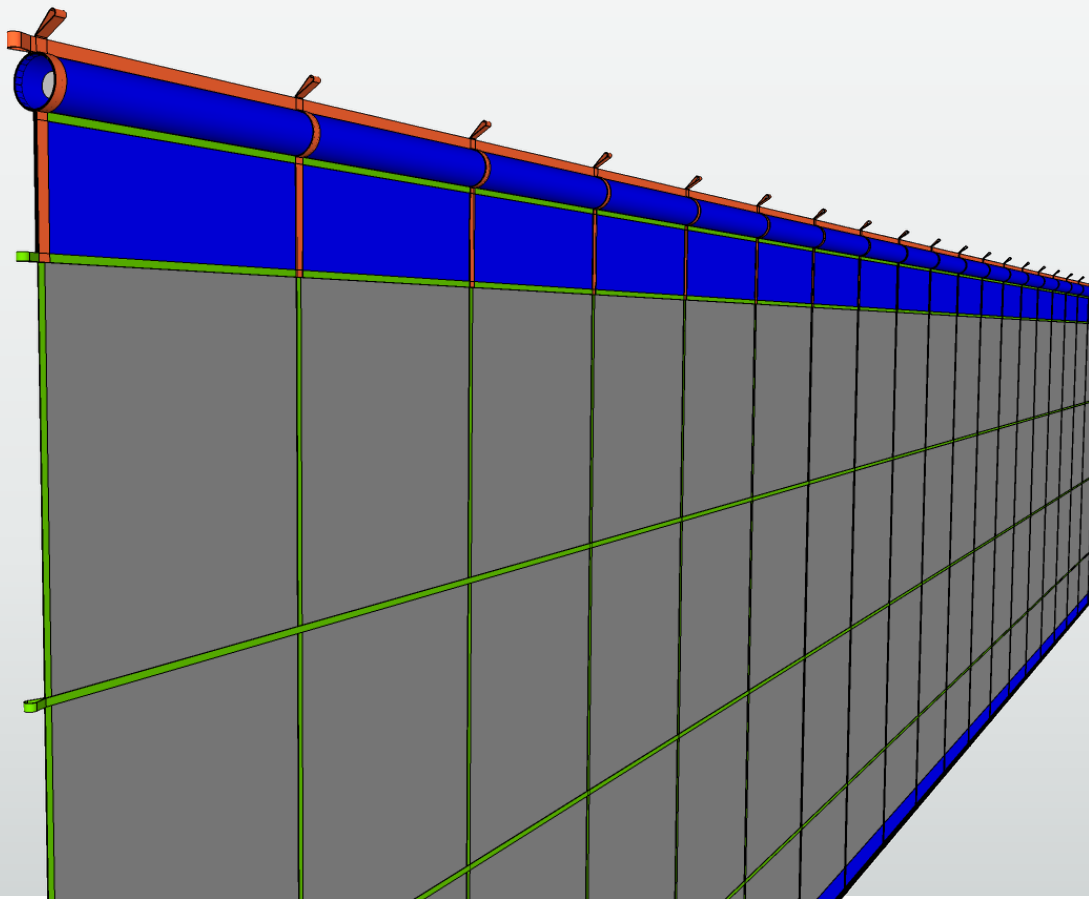

LiceFence fra Nortech Aqua