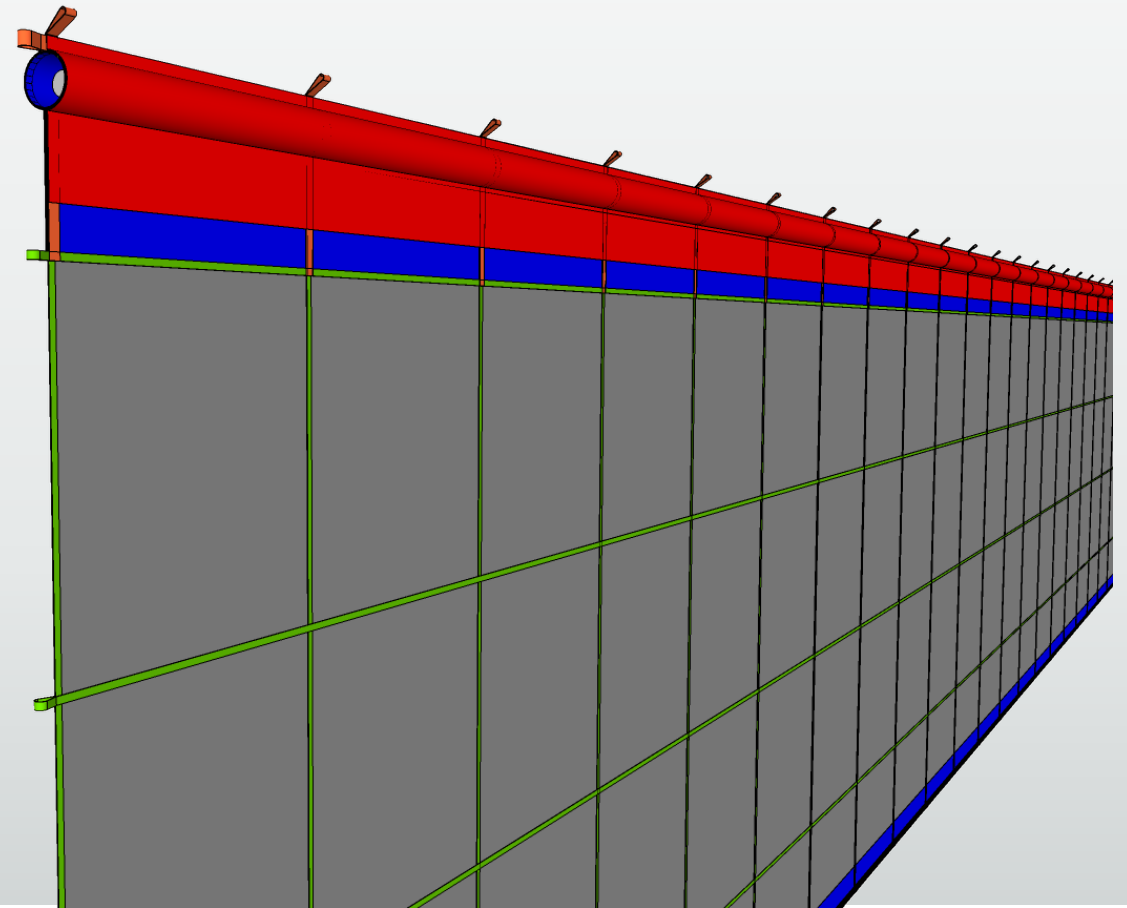

LiceFence fra Nortech Aqua